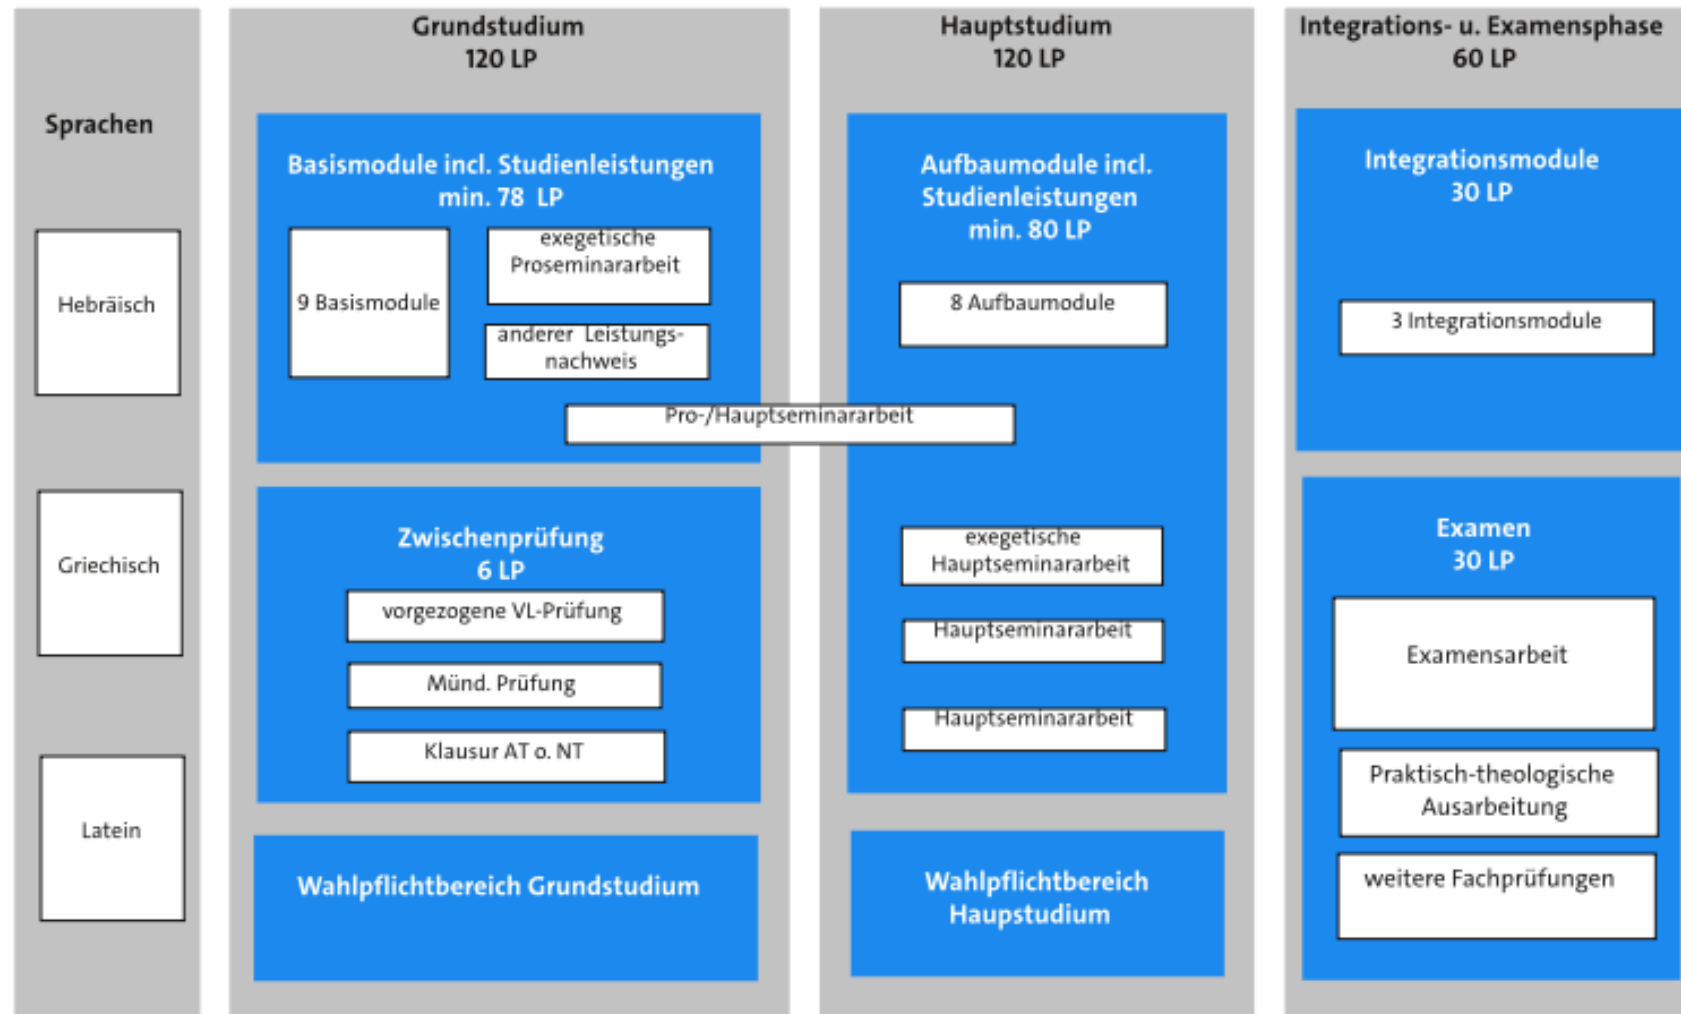

Studienstruktur Evangelische Theologie (1. theologische Prüfung oder Diplom)

Module im Grundstudium Evangelische Theologie (120 LP)

Hauptstudium/Integrations- und Examensphase Evangelische Theologie (180 LP)