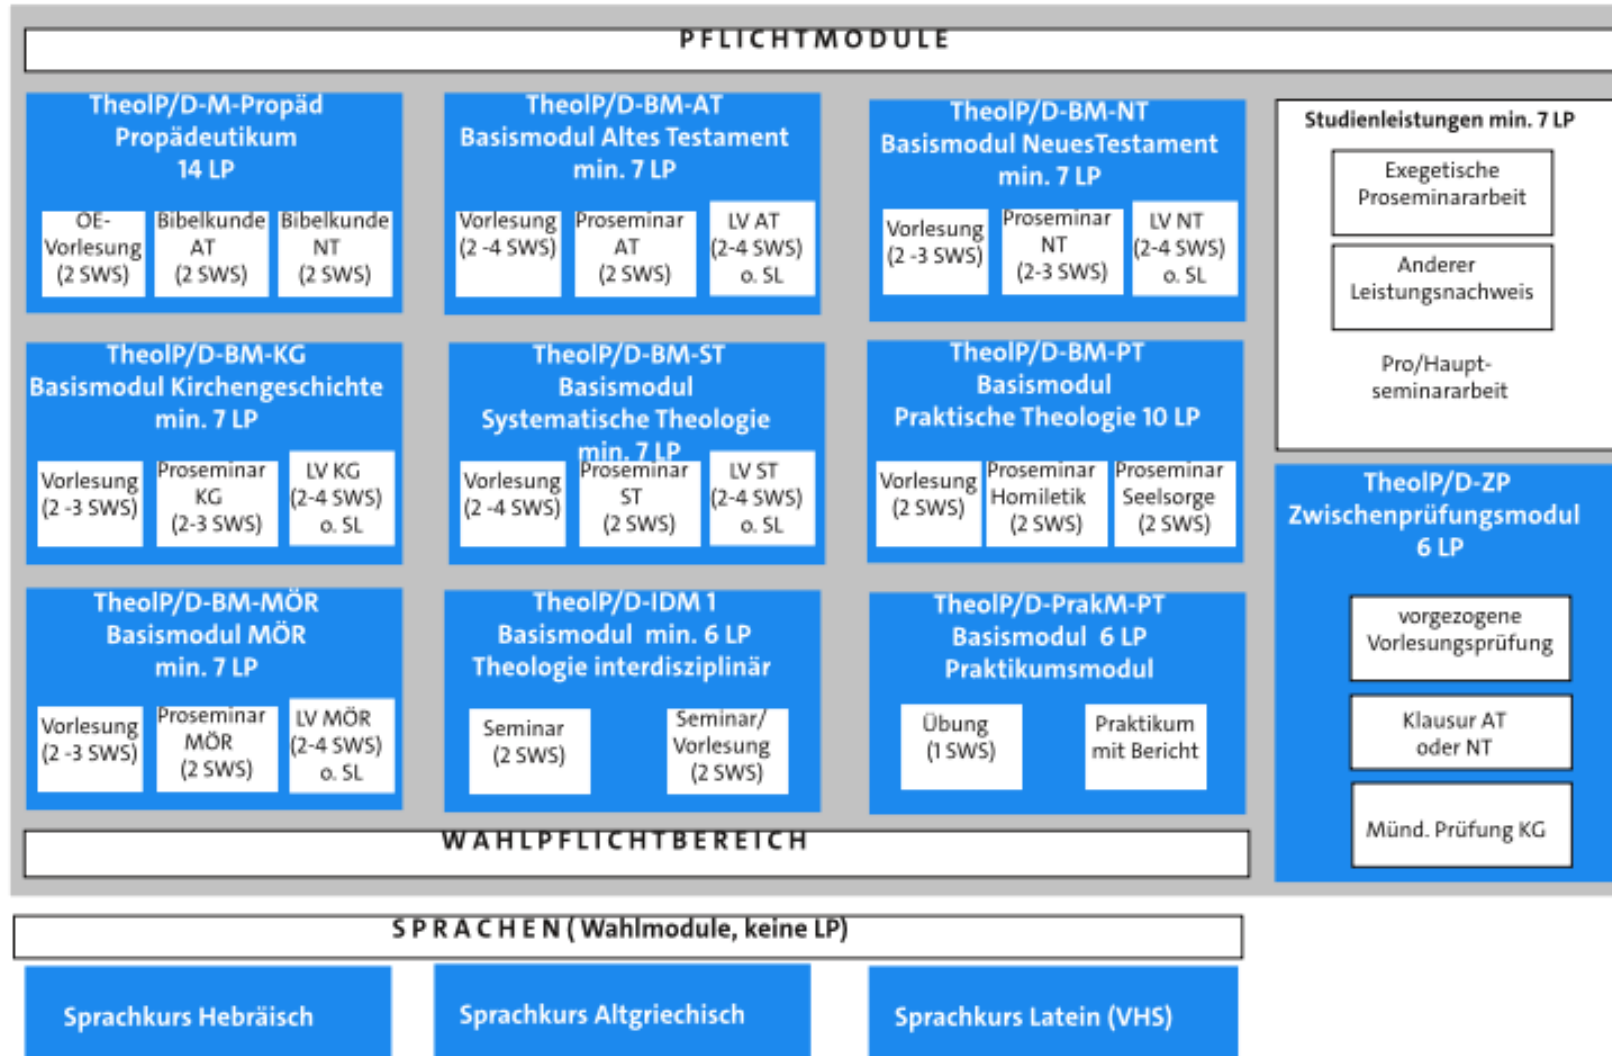

Studienstruktur Evangelische Theologie (1. theologische Prüfung oder Diplom)

Module im Grundstudium Evangelische Theologie (120 LP)

Hauptstudium/Integrations- und Examensphase Evangelische Theologie (180 LP)